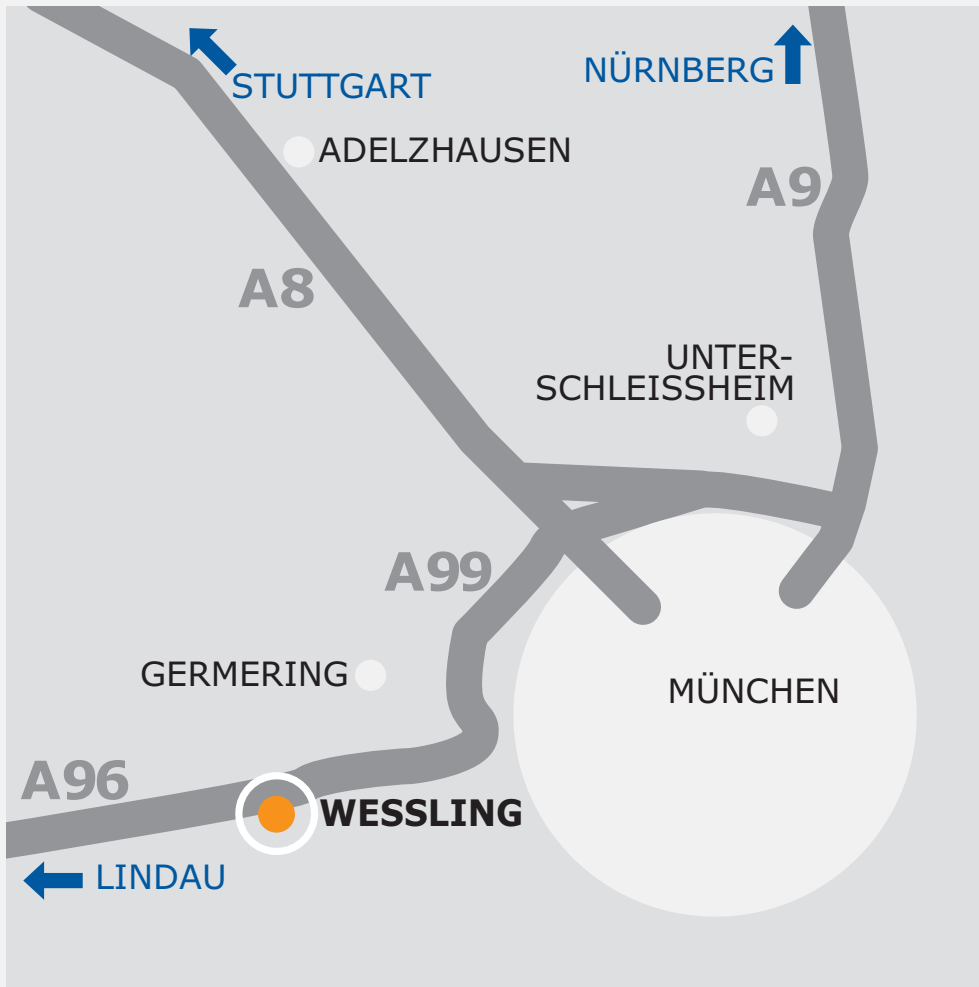

Anfahrtsplan Wessling

Argelsrieder Feld 20

82234 Wessling-
Oberpfaffenhofen